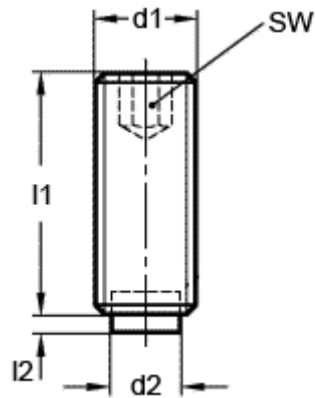

Varenummer: 20930640
Beskrivelse: E+G Gevinstift
GN 913.3-M8-25-MS

Mål

d1 = M8
d2 = 6.0
l1 = 25
l2 = 1.5
SW = 4.0